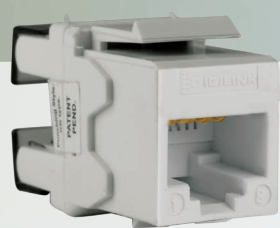

Siempre en modo On

Compra un mínimo de 200€ en nuestras soluciones de...

Conectores RJ45

Latiguillos

Paneles 19"

Solución completa de conectividad Digilink y/o Actassi en categorías 5e, 6 y 6A

Rack Mural

Racks murales de 19" de 6, 9, 12 o 15 Us con una completa gama de accesorios

SAI Monofásico

Sistema de alimentación ininterrumpida inteligente especialmente desarrollado para actuar en los entornos más comprometidos

Y llévate gratis esta batería portátil de 5.000 mAh

Participa en esta campaña y... ¡Estarás siempre en modo On!