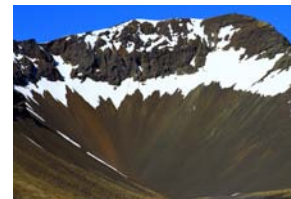

ISLANDIA 2011

ISLANDIA 2011

UN PARAISO NATURAL

Estas imágenes son sólo una muestra de la variedad paisajística de Islandia. Un paraíso natural situado en el límite del Círculo Polar Ártico en el que conviven todo tipo de accidentes geográficos. Majestuosos volcanes y montañas, inhóspitos desiertos, fiordos que culminan en impresionantes glaciares, refrescantes cascadas, lagos, icebergs de intenso azul turquesa, rugientes cataratas, fuentes termales, geiseres, fumarolas, lodos hirvientes, energía geotérmica procedente de las entrañas de la tierra. La naturaleza se muestra generosa y brava en esa isla de contrastes, fuego y hielo, largos periodos de luz después de oscuras épocas invernales, playas de arenas blanquísimas o negrísimas. Fenómenos naturales como el sol de media noche o la aurora boreal. Derroche de color.

13

14

15

16

17

				1	2	3
4	5	6	7	8	9	10
11	12	13	14	15	16	17
18	19	20	21	22	23	24
25	26	27	28	29	30	

MAYO MAIATZA 2011

LUNES
ASTELEHENA